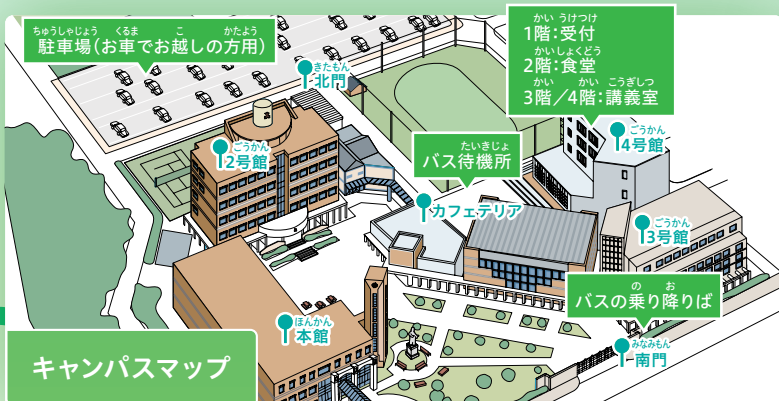

「ダイバーシティ・マネジメント入門」
 「経営学部で学ぶマーケティングとeスポーツ」
 (どちらかに参加できます。)

11:05-11:45

ごうかん かい きょうしつ
 4号館 3階 4301教室

りゅうがくせい きょういく しえん
留学生のための教育と支援

11:45-12:25

ごうかん かい きょうしつ
 4号館 3階 4301教室

にゅうし しゅつがん せつめい
入試スケジュールと出願の説明

12:25-12:40

ごうかん かい きょうしつ
 4号館 3階 4301教室

せんばいりゅうがくせい こうりゅう
先輩留学生との交流

12:40-

ごうかん かい しょくどう むりょう
 4号館 2階 食堂 **無料**

がくしよくたいけん ちゅうしよく
学食体験(昼食)

- 1 カツカレー
- 2 焼鳥丼
- 3 鶏マヨ丼
- 4 チキン南蛮丼

※プログラムは予告なく変更の可能性があります。予めご了承ください。

バス運行予定時刻

おたがわえき ひがしぐち せいじょうだいがく
太田川駅(東口ロータリー) ▶ 星城大学

1 9:10 2 9:30 3 9:40

せいじょうだいがく おたがわえき ひがしぐち
星城大学 ▶ 太田川駅(東口ロータリー)

1 13:15 2 13:45

※バスが来るまでカフェテリアでお待ちください。