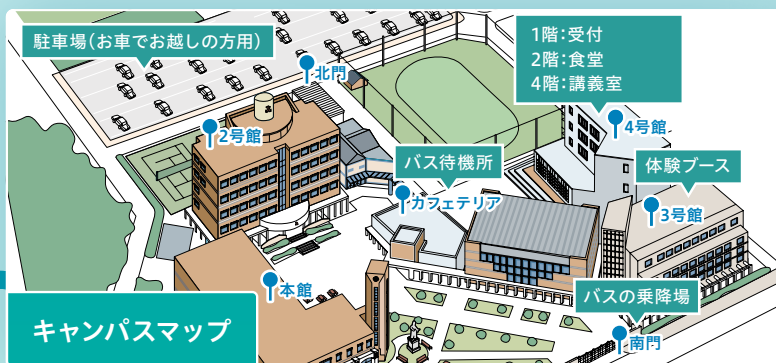

OPEN CAMPUS

まだ知らない自分に出会える。
星城大学オープンキャンパスで可能性発見!

5.30 SAT

10:00-14:00
本部東海キャンパス

スケジュール

9:30-9:55

受付

10:00-10:20

経営学部 学部説明

10:30-11:00

模擬講義 ★「IT経営」「経営管理」(選択可)

11:10-11:55

研究室紹介 ★「eスポーツ」「国際ビジネス」「観光まちづくり」「教職課程」(2つ選択可)

12:05-12:25

入試紹介 試験の種類などをお伝えします。

12:35-

学食体験 無料

12:55-

個別相談・エントリー面談 学部のことや入試のことなど、なんでもご相談ください!

※プログラムは予告なく変更の可能性があります。予めご了承ください。

バス運行予定時刻

太田川駅(東口ロータリー) ▶ 星城大学

1 9:10 2 9:30 3 9:40

星城大学 ▶ 太田川駅(東口ロータリー)

1 12:40 2 13:00 3 13:20 4 13:40 5 14:00

※カフェテリアでお待ちください。

OPEN CAMPUS

東海地区No.1の歴史※とつながりで

※東海地区の私立大学

現場に強いプロを育てる!

5.30 SAT

10:00-14:00