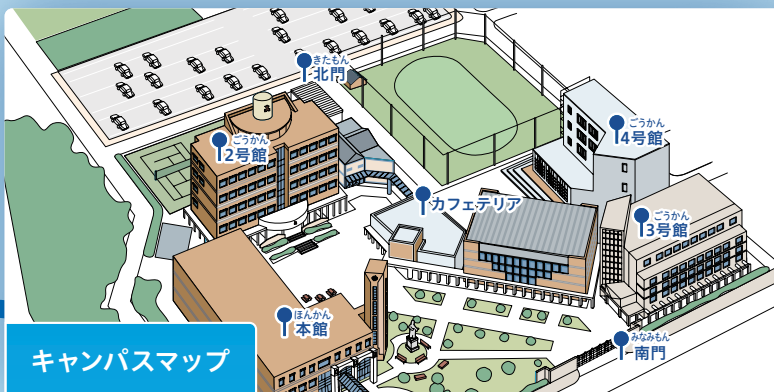

星城大学 ▶ 太田川駅(東口ロータリー)

1 13:40 2 13:00 3 13:20 4 13:40

※カフェテリアでお待ちください。

OPEN
CAMPUS

けいえいがくぶ まな しゃかい かつやく ちから
経営学部で学び、社会で活躍する力をつけよう!

5.30 SAT

10:00-14:00

ほんぶ とうかい
本部東海キャンパス

スケジュール

9:30-9:55

うけつけ
受付

★この時間に来てください

10:00-10:20

けいえいがくぶ がくぶせつめい
経営学部 学部説明

10:20-11:00

もぎこうぎ
模擬講義

★「IT経営」「経営管理」(どちらかに参加できます。)

11:10-11:50

りゅうがくせい きょういく しえん
留学生のための教育と支援

11:50-12:30

にゅうし しゅつがん せつめい
入試スケジュールと出願の説明

12:30-13:00

せんばいりゅうがくせい こうりゅう
先輩留学生との交流

13:00-

がくしよくたいけん ちゅうしよく
学食体験(昼食)

※プログラムは予告なく変更の可能性があります。予めご了承ください。

キャンパスマップ

バス運行予定時刻

おたがわえき ひがしくち せいじょうだいがく
太田川駅(東口ロータリー) ▶ 星城大学

1 9:10 2 9:30 3 9:40

せいじょうだいがく おたがわえき ひがしくち
星城大学 ▶ 太田川駅(東口ロータリー)

1 13:20 2 13:40 3 14:00