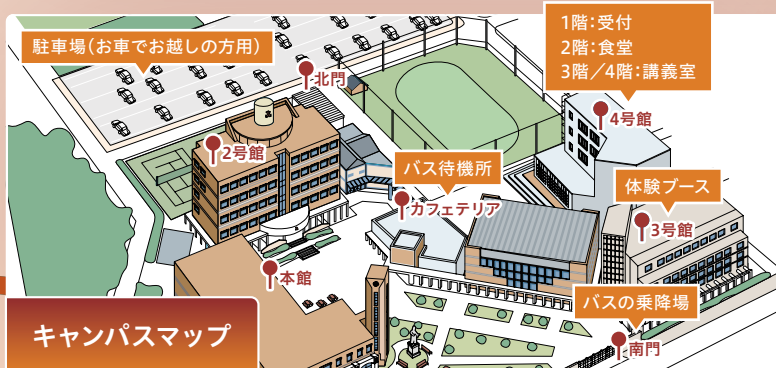

本部東海キャンパス

スケジュール

9:30-9:55

受付

10:00-10:20

リハビリテーション学部 学部説明

10:20-11:00

リアルな声を聴く:大学生活と学びの専攻ガイド

11:00-11:20

入試紹介

試験の種類などをお伝えします。

11:30-12:00

学食体験 無料

12:10-13:10

リハビリテーション体験ブース

リハビリの
色々が分かる
チャンス!

13:10-

個別相談

各ブースで気になることを質問してみよう!

※プログラムは予告なく変更の可能性があります。予めご了承ください。

キャンパスマップ

バス運行予定時刻

太田川駅(東口ロータリー) ▶ 星城大学

1 9:10 2 9:30 3 9:40

星城大学 ▶ 太田川駅(東口ロータリー)

1 13:40 2 13:00 3 13:20 4 13:40

※カフェテリアでお待ちください。

OPEN
CAMPUS

けいえいがくぶ まな しゃかい かつやく ちから
経営学部で学び、社会で活躍する力をつけよう!

5.30 SAT

10:00-14:00

ほんぶ とうかい
本部東海キャンパス